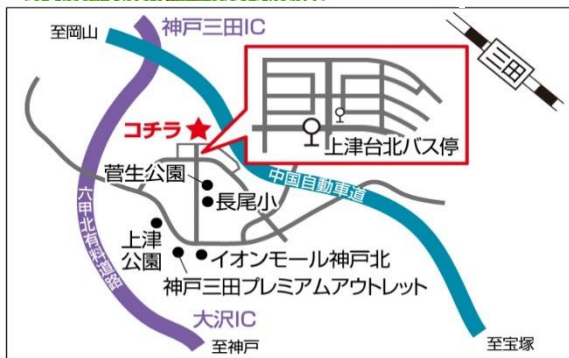

可愛いもの、美味しいものが大集合！！

里山マルシェ

里山住宅博

2016.10.2 sun

10:00～16:00 雨天決行

Love Handmade

入場 無料

JR三田駅より
約15分
上津台北バス停
すぐ

大沢ICより
一般道約5分
または
神戸三田IC
一般道約10分
駐車場有

会場：里山住宅博2号地広場

お問合せ：0120-207-801

住所：神戸市北区上津台4-20

<https://kobe-sumai.jp/green-town/>

主催：シェアSHOPおおきな木

<http://ookinaki.sunnyday.jp/>